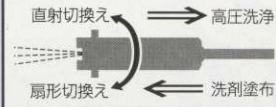

■PJ-01G仕様

50/60Hz

電 源	AC100V
寸法(長×中×高)mm	318×240×259
本機質量(重量)kg	12
モーター出力kW	1.0
電 流A	13/14
ポンプ圧力Mpa(kgf/cm²)	6.4/5.9(65/60)
吸水量Q/min	6.2/7.5
使用水温度℃	常温

※仕様は予告なく変更することがあります。

- ①. 本機(洗浄機)PJ-01G
- ②. スプレーガン(480mm)
- ③. スイッチ
- ④. オーバーカレントリレー
- ⑤. 高圧ホース(1/4"×8m)
- ⑥. 電源コード(2.5mプラグ付)
- ⑦. 洗浄剤用ホース(1m・ストレーナ付)
- ⑧. 給水ホース(15φ×5m・ストレーナ・ホースバンド2ヶ付)

●ノズルパターン

■多用途に対応する高圧洗浄機《純JUN》