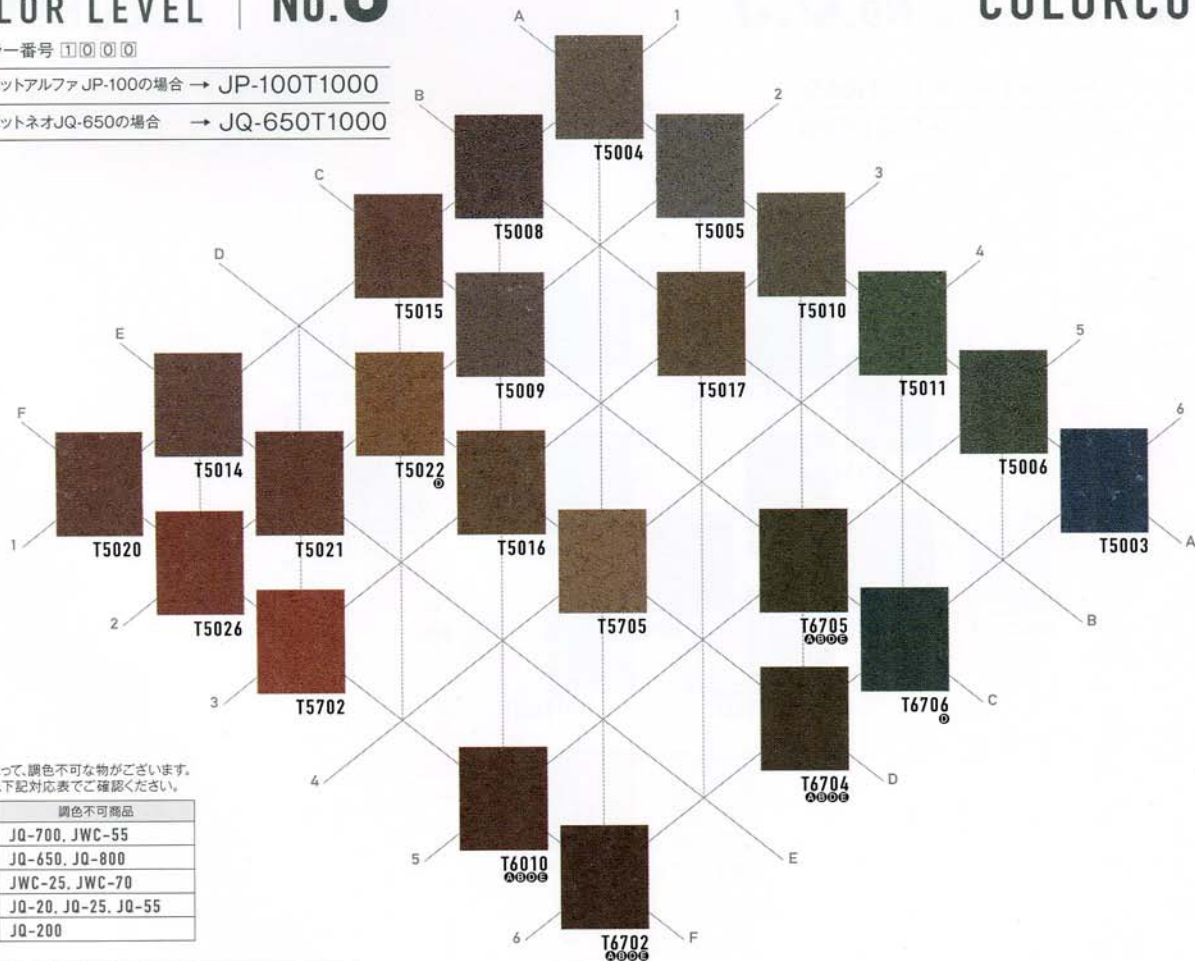

例) カラー番号 □□□□

ジョリパットアルファ JP-100の場合 → JP-100T1000

ジョリパットネオ JQ-650の場合 → JQ-650T1000

カラーレベル
COLOR LEVEL

No.3.5

JOLYPATE COLOR SYSTEM
COLORCUBE

例) カラー番号 □□□□

ジョリパットアルファ JP-100の場合 → JP-100T1000

ジョリパットネオ JQ-650の場合 → JQ-650T1000

※印刷物につき、商品写真と実物とは多少相違することがございます。必ず塗板見本もしくはカラーサンプル帳にてご確認ください。

カラーレベル COLOR LEVEL

No.4

JOLYPATE COLOR SYSTEM COLORCUBE

例) カラー番号 ①②③④

ジョリパットアルファJP-100の場合 → JP-100T1000

ジョリパットネオJQ-650の場合 → JQ-650T1000

カラーレベル COLOR LEVEL

No.5

JOLYPATE COLOR SYSTEM COLORCUBE

例) カラー番号 ①②③④

ジョリパットアルファJP-100の場合 → JP-100T1000

ジョリパットネオJQ-650の場合 → JQ-650T1000

カラーレベル
COLOR LEVEL

High Chroma

JOLYPATE COLOR SYSTEM
COLORCUBE

(高彩度)

例) カラー番号 ① ② ③ ④

ジョリパットアルファJP-100の場合 → JP-100T1000

ジョリパットネオJQ-650の場合 → JQ-650T1000

ニュートラルグレー

無彩色系が8段階になり、選びやすくなりました。

ビビットカラー (特注限界色※)