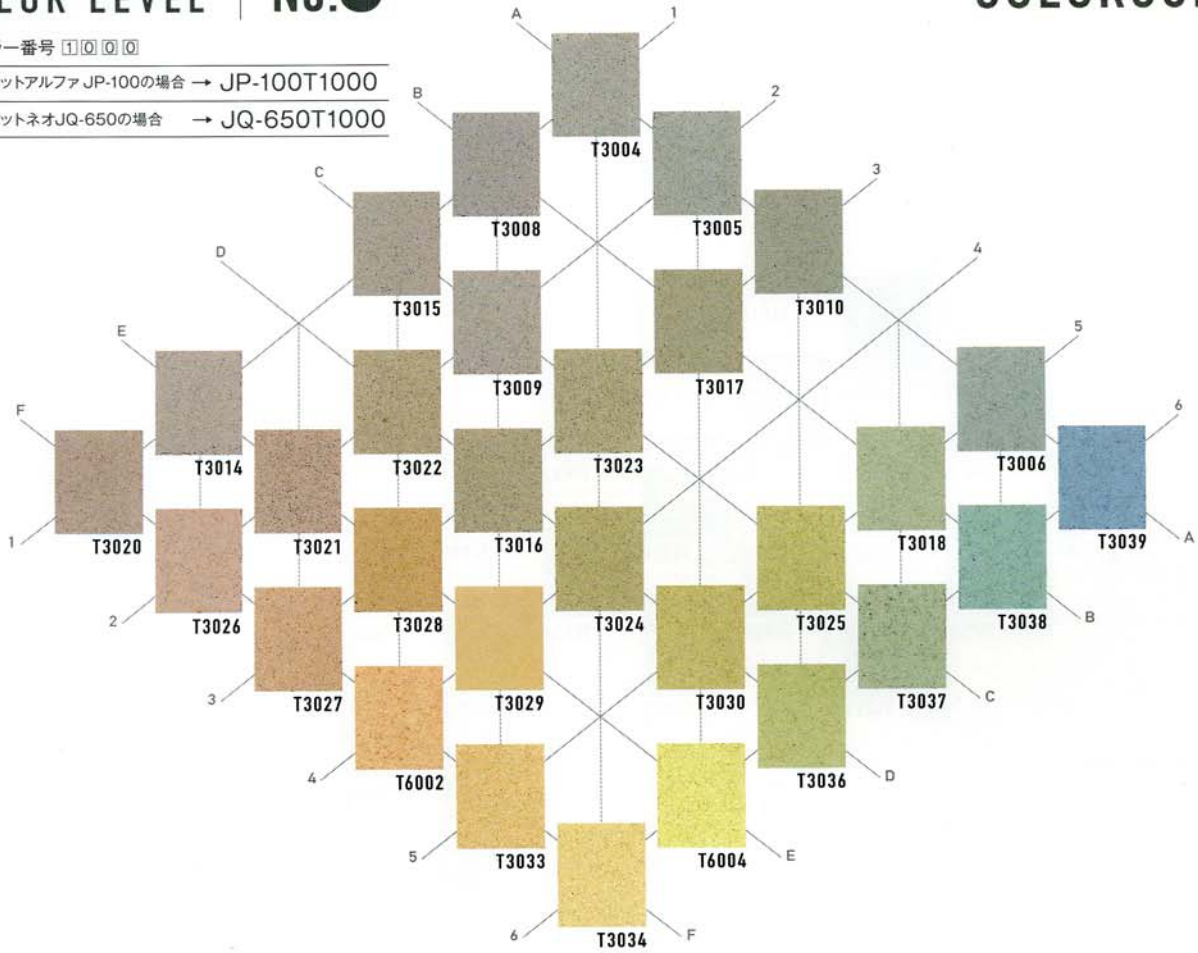

カラーレベル
COLOR LEVEL

No.1

JOLYPATE COLOR SYSTEM
COLORCUBE

例) カラー番号 10000

ジョリパットアルファ JP-100の場合 → JP-100T1000

ジョリパットネオ JQ-650の場合 → JQ-650T1000

カラーレベル
COLOR LEVEL

No.2

JOLYPATE COLOR SYSTEM
COLORCUBE

例) カラー番号 10000

ジョリパットアルファ JP-100の場合 → JP-100T1000

ジョリパットネオ JQ-650の場合 → JQ-650T1000

※印刷物につき、商品写真と実物とは多少相違することがございます。必ず塗板見本もしくはカラーサンプル帳にてご確認ください。

カラーレベル
COLOR LEVEL

No.3

JOLYPATE COLOR SYSTEM
COLORCUBE

例) カラー番号 □□□□

ジョリパットアルファ JP-100の場合 → JP-100T1000

ジョリパットネオ JQ-650の場合 → JQ-650T1000

カラーレベル
COLOR LEVEL

No.3.5

JOLYPATE COLOR SYSTEM
COLORCUBE

例) カラー番号 □□□□

ジョリパットアルファ JP-100の場合 → JP-100T1000

ジョリパットネオ JQ-650の場合 → JQ-650T1000

※印刷物につき、商品写真と実物とは多少相違することがございます。必ず塗板見本もしくはカラーサンプル帳にてご確認ください。

カラーレベル COLOR LEVEL

No.4

JOLYPATE COLOR SYSTEM COLORCUBE

例) カラー番号 ①②③④

ジョリパットアルファJP-100の場合 → JP-100T1000

ジョリパットネオJQ-650の場合 → JQ-650T1000