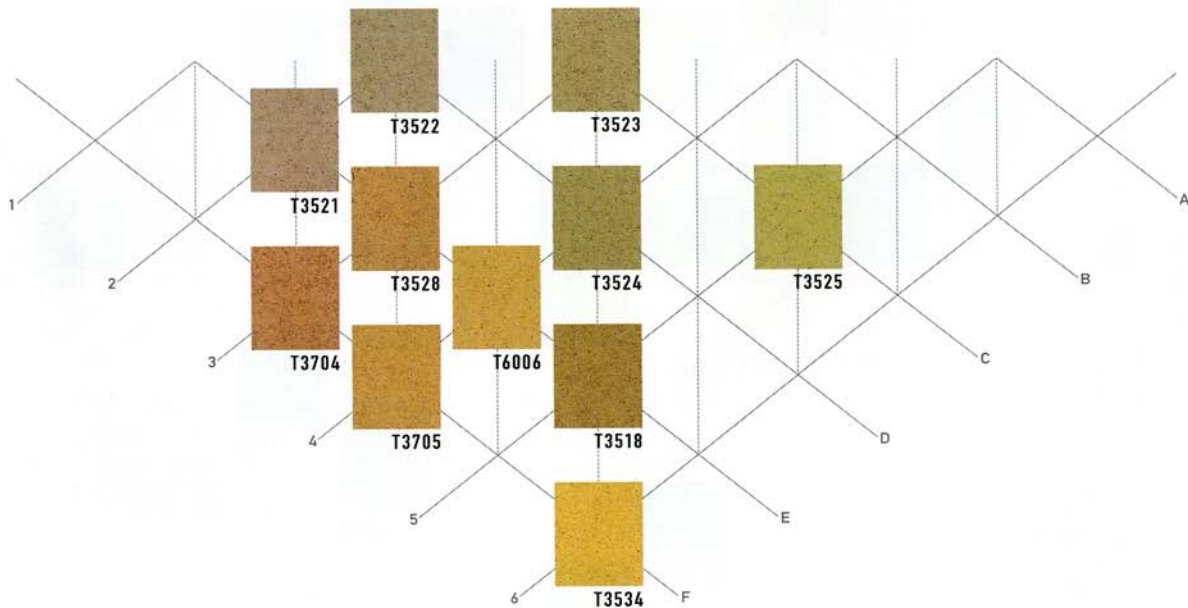

JOLYPATE COLOR SYSTEM
COLORCUBE

例) カラー番号 10000

ジョリパットアルファ JP-100の場合 → JP-100T1000

ジョリパットネオ JQ-650の場合 → JQ-650T1000

※印刷物につき、商品写真と実物とは多少相違することがございます。必ず塗板見本もしくはカラーサンプル帳にてご確認ください。

カラーレベル
COLOR LEVEL

No.3

JOLYPATE COLOR SYSTEM
COLORCUBE

例) カラー番号 □□□□

ジョリパットアルファ JP-100の場合 → JP-100T1000

ジョリパットネオ JQ-650の場合 → JQ-650T1000

カラーレベル
COLOR LEVEL

No.3.5

JOLYPATE COLOR SYSTEM
COLORCUBE

例) カラー番号 □□□□

ジョリパットアルファ JP-100の場合 → JP-100T1000

ジョリパットネオ JQ-650の場合 → JQ-650T1000

※印刷物につき、商品写真と実物とは多少相違することがございます。必ず塗板見本もしくはカラーサンプル帳にてご確認ください。

カラーレベル COLOR LEVEL

No.4

JOLYPATE COLOR SYSTEM COLORCUBE

例) カラー番号 ①②③④

ジョリパットアルファJP-100の場合 → JP-100T1000

ジョリパットネオJQ-650の場合 → JQ-650T1000

カラーレベル COLOR LEVEL

No.5

JOLYPATE COLOR SYSTEM COLORCUBE

例) カラー番号 ①②③④

ジョリパットアルファJP-100の場合 → JP-100T1000

ジョリパットネオJQ-650の場合 → JQ-650T1000

カラーレベル
COLOR LEVEL

High Chroma