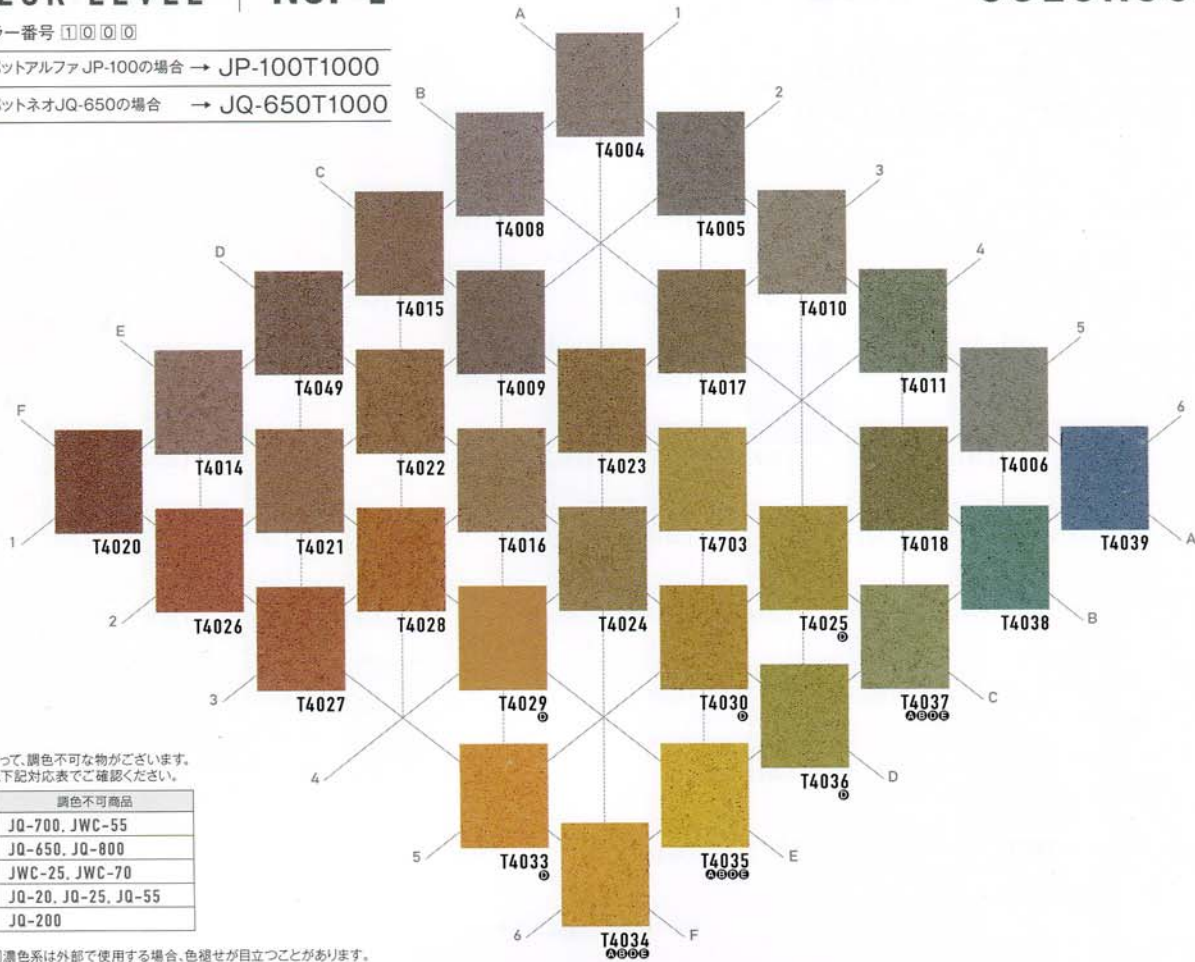

例) カラー番号 □□□□

ジョリパットアルファ JP-100の場合 → JP-100T1000

ジョリパットネオ JQ-650の場合 → JQ-650T1000

カラーレベル
COLOR LEVEL

No.3.5

JOLYPATE COLOR SYSTEM
COLORCUBE

例) カラー番号 □□□□

ジョリパットアルファ JP-100の場合 → JP-100T1000

ジョリパットネオ JQ-650の場合 → JQ-650T1000

※印刷物につき、商品写真と実物とは多少相違することがございます。必ず塗板見本もしくはカラーサンプル帳にてご確認ください。

カラーレベル COLOR LEVEL

No.4

JOLYPATE COLOR SYSTEM COLORCUBE

例) カラー番号 ①②③④

ジョリパットアルファJP-100の場合 → JP-100T1000

ジョリパットネオJQ-650の場合 → JQ-650T1000

カラーレベル COLOR LEVEL

No.5

JOLYPATE COLOR SYSTEM COLORCUBE

例) カラー番号 ①②③④

ジョリパットアルファJP-100の場合 → JP-100T1000

ジョリパットネオJQ-650の場合 → JQ-650T1000

カラーレベル
COLOR LEVEL

High Chroma

JOLYPATE COLOR SYSTEM
COLORCUBE

(高彩度)

例) カラー番号 ① ② ③ ④

ジョリパットアルファJP-100の場合 → JP-100T1000

ジョリパットネオJQ-650の場合 → JQ-650T1000

ニュートラルグレー

無彩色系が8段階になり、選びやすくなりました。

ビビットカラー (特注限界色※)