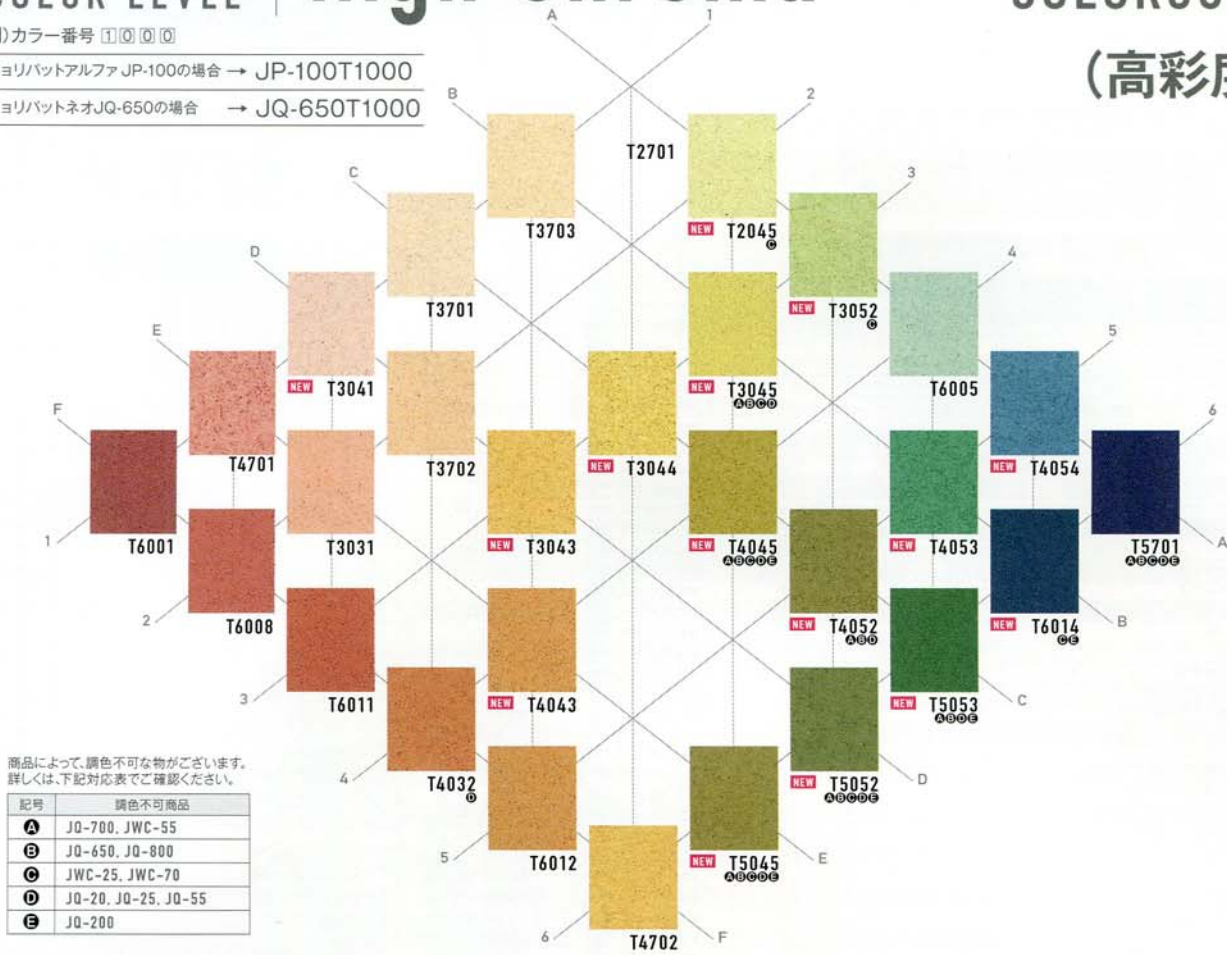

例) カラー番号 □□□□

ジョリパットアルファ JP-100の場合 → JP-100T1000

ジョリパットネオ JQ-650の場合 → JQ-650T1000

カラーレベル
COLOR LEVEL

No.3.5

JOLYPATE COLOR SYSTEM
COLORCUBE

例) カラー番号 □□□□

ジョリパットアルファ JP-100の場合 → JP-100T1000

ジョリパットネオ JQ-650の場合 → JQ-650T1000

※印刷物につき、商品写真と実物とは多少相違することがございます。必ず塗板見本もしくはカラーサンプル帳にてご確認ください。

カラーレベル COLOR LEVEL

No.4

JOLYPATE COLOR SYSTEM COLORCUBE

例) カラー番号 ①②③④

ジョリパットアルファJP-100の場合 → JP-100T1000

ジョリパットネオJQ-650の場合 → JQ-650T1000

カラーレベル COLOR LEVEL

No.5

JOLYPATE COLOR SYSTEM COLORCUBE

例) カラー番号 ①②③④

ジョリパットアルファJP-100の場合 → JP-100T1000

ジョリパットネオJQ-650の場合 → JQ-650T1000

カラーレベル
COLOR LEVEL

High Chroma

JOLYPATE COLOR SYSTEM
COLORCUBE

(高彩度)

例) カラー番号 ① ② ③ ④

ジョリパットアルファJP-100の場合 → JP-100T1000

ジョリパットネオJQ-650の場合 → JQ-650T1000

ニュートラルグレー

無彩色系が8段階になり、選びやすくなりました。

ビビットカラー (特注限界色※)