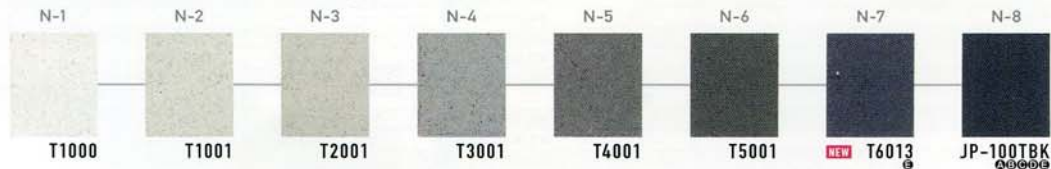

カラーレベル COLOR LEVEL

No.5

JOLYPATE COLOR SYSTEM COLORCUBE

例) カラー番号 ①②③④

ジョリパットアルファJP-100の場合 → JP-100T1000

ジョリパットネオJQ-650の場合 → JQ-650T1000

カラーレベル
COLOR LEVEL

High Chroma

JOLYPATE COLOR SYSTEM
COLORCUBE

(高彩度)

例) カラー番号 ① ② ③ ④

ジョリパットアルファJP-100の場合 → JP-100T1000

ジョリパットネオJQ-650の場合 → JQ-650T1000

ニュートラルグレー

無彩色系が8段階になり、選びやすくなりました。

ビビットカラー (特注限界色※)