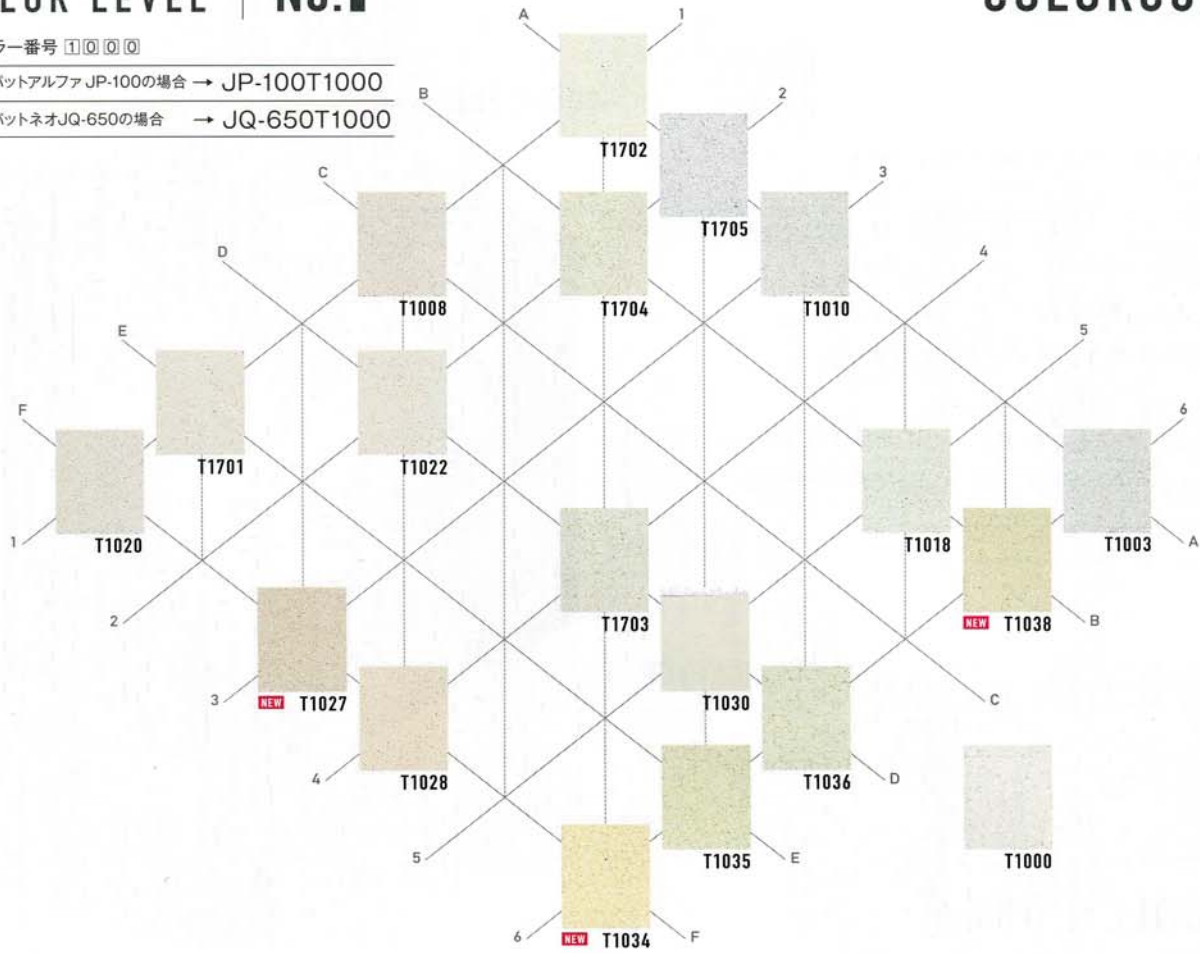

カラーレベル
COLOR LEVEL

No.1

JOLYPATE COLOR SYSTEM
COLORCUBE

例) カラー番号 10000

ジョリパットアルファ JP-100の場合 → JP-100T1000

ジョリパットネオ JQ-650の場合 → JQ-650T1000

カラーレベル
COLOR LEVEL

No.2

JOLYPATE COLOR SYSTEM
COLORCUBE

例) カラー番号 10000

ジョリパットアルファ JP-100の場合 → JP-100T1000

ジョリパットネオ JQ-650の場合 → JQ-650T1000

※印刷物につき、商品写真と実物とは多少相違することがございます。必ず塗板見本もしくはカラーサンプル帳にてご確認ください。

カラーレベル
COLOR LEVEL

No.3

JOLYPATE COLOR SYSTEM
COLORCUBE

例) カラー番号 □□□□

ジョリパットアルファ JP-100の場合 → JP-100T1000

ジョリパットネオ JQ-650の場合 → JQ-650T1000

カラーレベル
COLOR LEVEL

No.3.5

JOLYPATE COLOR SYSTEM
COLORCUBE

例) カラー番号 □□□□

ジョリパットアルファ JP-100の場合 → JP-100T1000

ジョリパットネオ JQ-650の場合 → JQ-650T1000

※印刷物につき、商品写真と実物とは多少相違することがございます。必ず塗板見本もしくはカラーサンプル帳にてご確認ください。

カラーレベル COLOR LEVEL

No.4

JOLYPATE COLOR SYSTEM COLORCUBE

例) カラー番号 ①②③④

ジョリパットアルファJP-100の場合 → JP-100T1000

ジョリパットネオJQ-650の場合 → JQ-650T1000