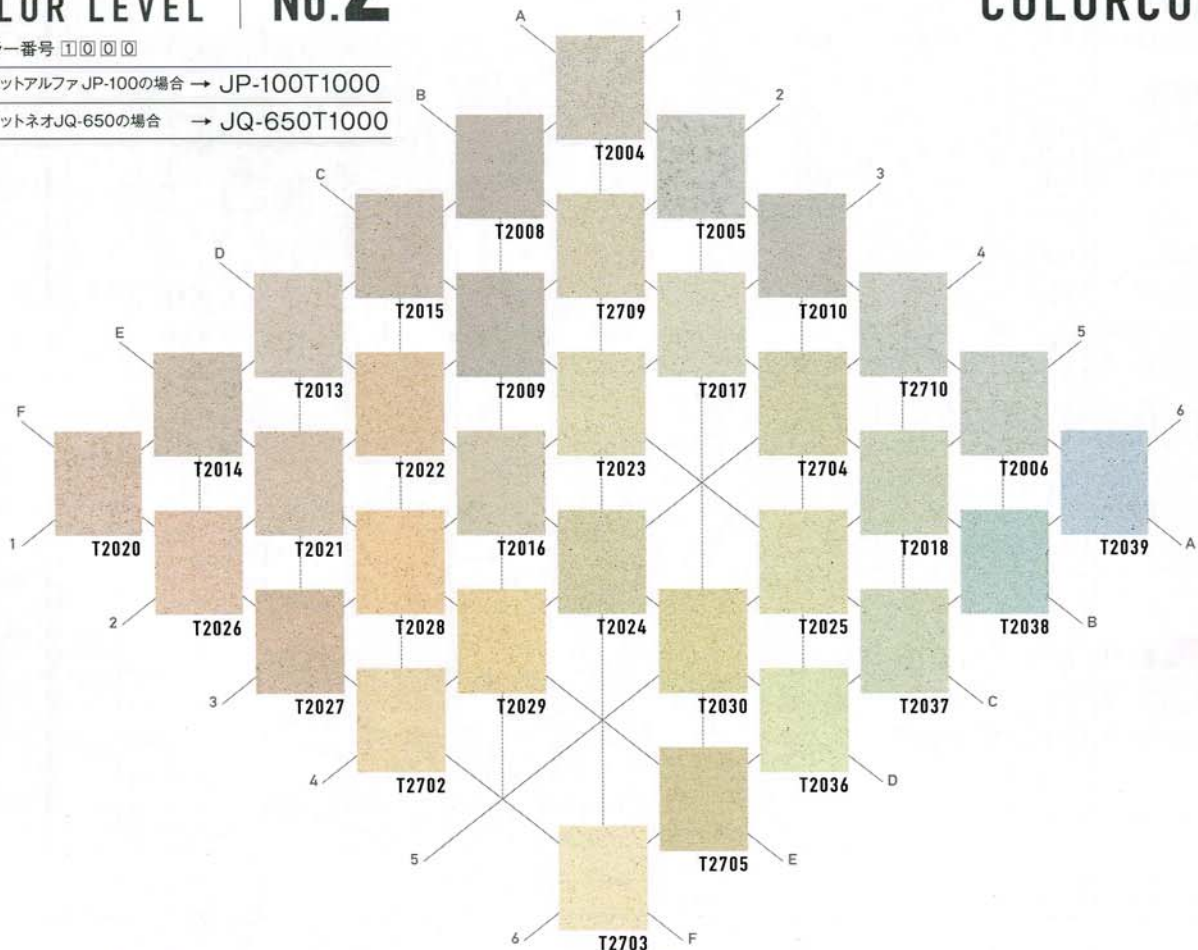

カラーレベル
COLOR LEVEL

No.1

JOLYPATE COLOR SYSTEM
COLORCUBE

例) カラー番号 10000

ジョリパットアルファ JP-100の場合 → JP-100T1000

ジョリパットネオ JQ-650の場合 → JQ-650T1000

カラーレベル
COLOR LEVEL

No.2

JOLYPATE COLOR SYSTEM
COLORCUBE

例) カラー番号 10000

ジョリパットアルファ JP-100の場合 → JP-100T1000

ジョリパットネオ JQ-650の場合 → JQ-650T1000

※印刷物につき、商品写真と実物とは多少相違することがございます。必ず塗板見本もしくはカラーサンプル帳にてご確認ください。

カラーレベル
COLOR LEVEL

No.3

JOLYPATE COLOR SYSTEM
COLORCUBE

例) カラー番号 □□□□

ジョリパットアルファ JP-100の場合 → JP-100T1000

ジョリパットネオ JQ-650の場合 → JQ-650T1000

カラーレベル
COLOR LEVEL

No.3.5

JOLYPATE COLOR SYSTEM
COLORCUBE

例) カラー番号 □□□□

ジョリパットアルファ JP-100の場合 → JP-100T1000

ジョリパットネオ JQ-650の場合 → JQ-650T1000

※印刷物につき、商品写真と実物とは多少相違することがございます。必ず塗板見本もしくはカラーサンプル帳にてご確認ください。

カラーレベル COLOR LEVEL

No.4

JOLYPATE COLOR SYSTEM COLORCUBE

例) カラー番号 ①②③④

ジョリパットアルファJP-100の場合 → JP-100T1000

ジョリパットネオJQ-650の場合 → JQ-650T1000